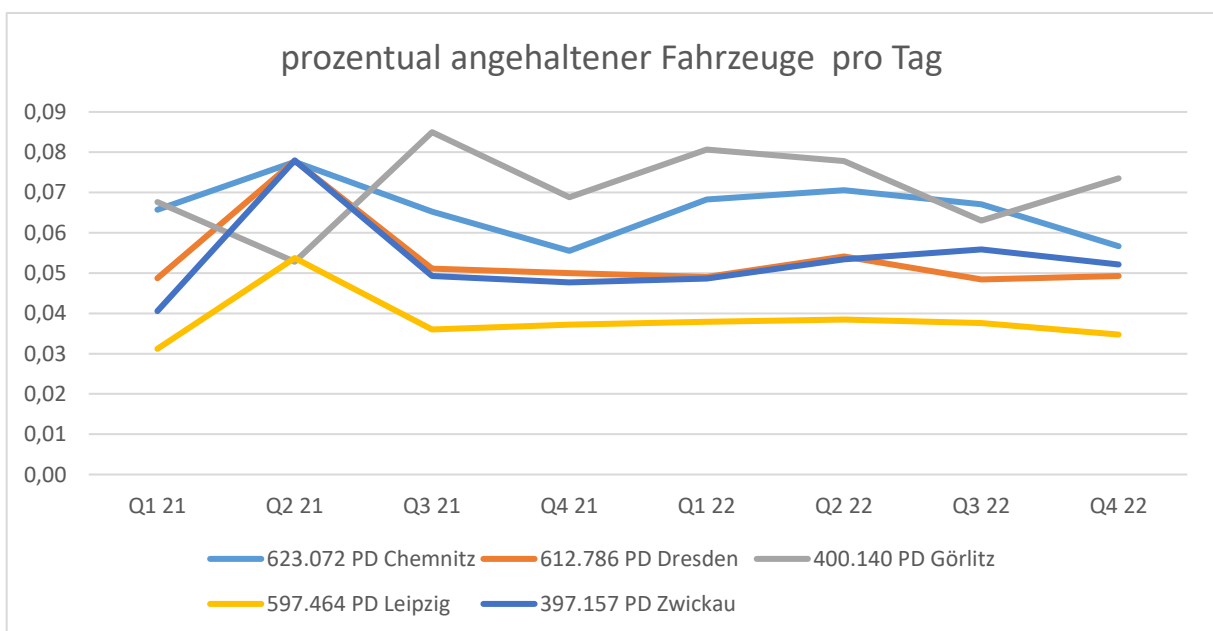

Kontrollen des fließenden Verkehrs in den sächsischen Polizeidirektionen

Zeitraum:

- 1. Quartal 2021 bis 2. Quartal 2023

Indikator:

- angehaltene Fahrzeuge im Erfassungszeitraum und Zahl der erfassten Geschwindigkeitsverstöße

Quelle: Sächsisches Staatsministerium des Innern.