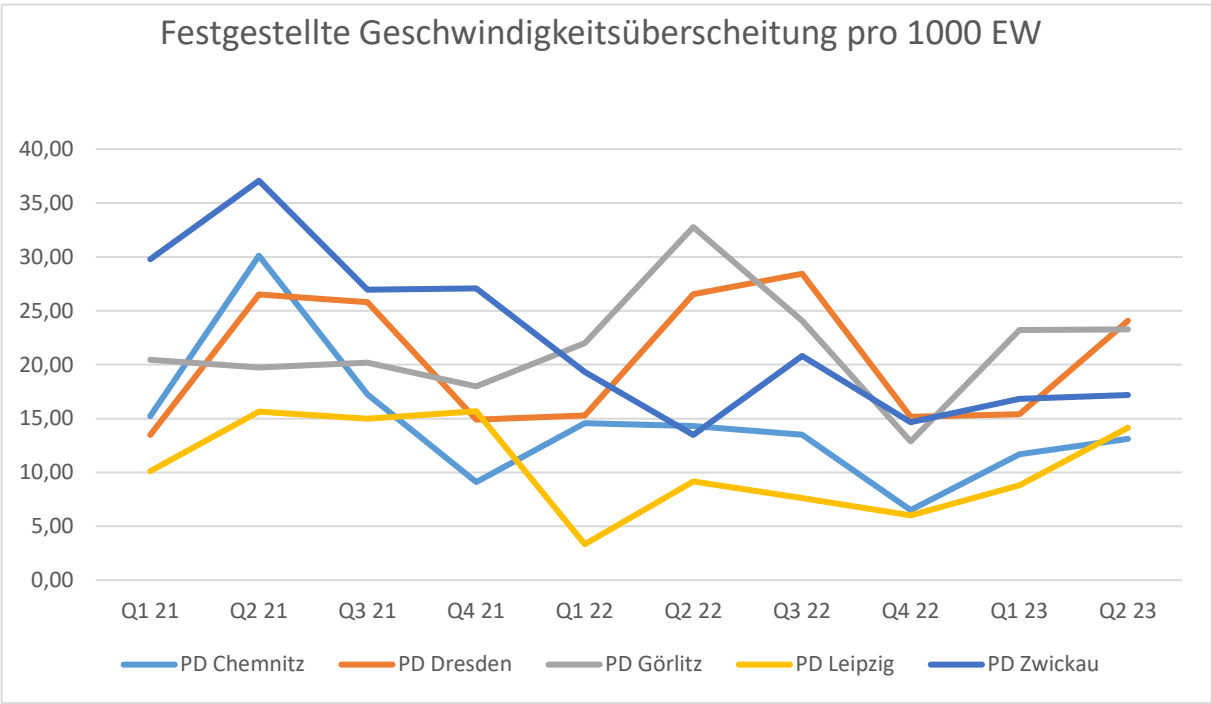

Kontrollen des fließenden Verkehrs in den sächsischen Polizeidirektionen

Zeitraum:

- 1. Quartal 2021 bis 2. Quartal 2023

Indikator:

- angehaltene Fahrzeuge im Erfassungszeitraum und Zahl der erfassten Geschwindigkeitsverstöße

Quelle: Sächsisches Staatsministerium des Innern.