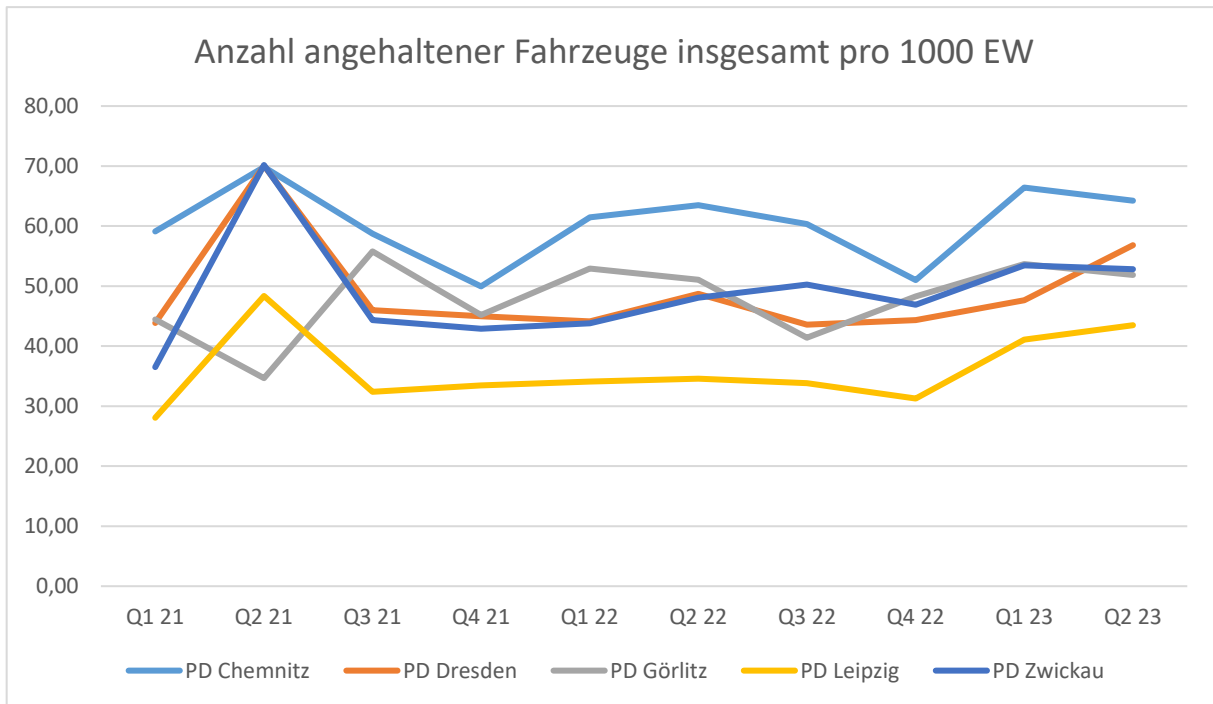

Kontrollen des fließenden Verkehrs in den sächsischen Polizeidirektionen

Zeitraum:

- 1. Quartal 2021 bis 2. Quartal 2023

Indikator:

- angehaltene Fahrzeuge im Erfassungszeitraum und Zahl der erfassten Geschwindigkeitsverstöße