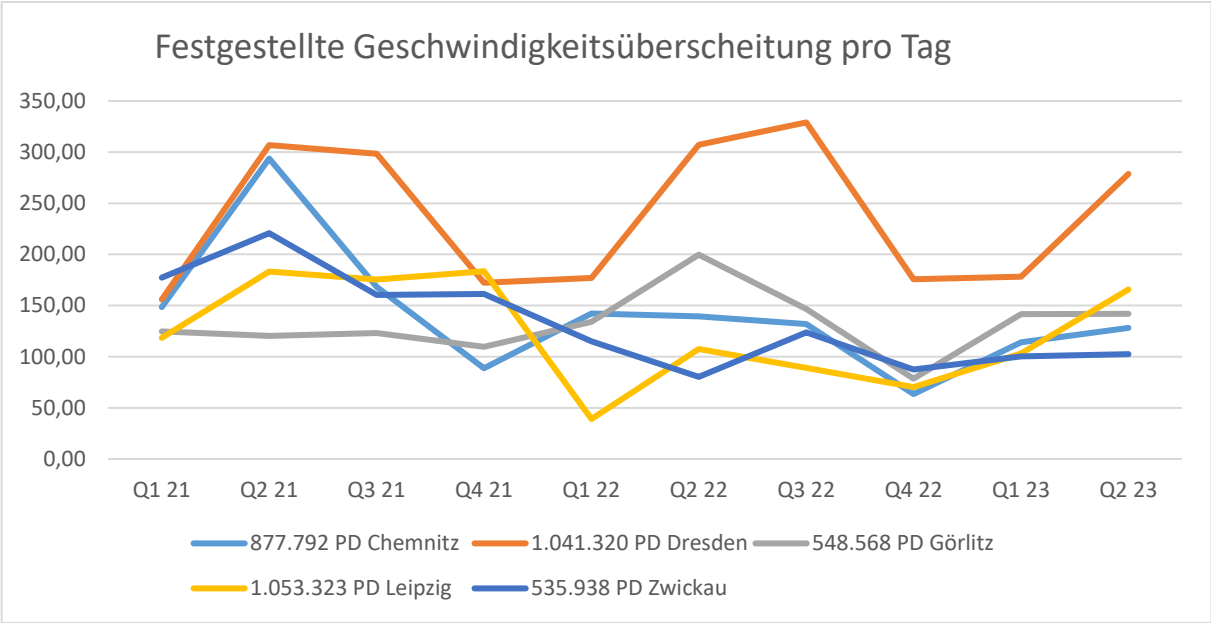

Kontrollen des fließenden Verkehrs in den sächsischen Polizeidirektionen

Zeitraum:

- 1. Quartal 2021 bis 2. Quartal 2023

Indikator:

- angehaltene Fahrzeuge im Erfassungszeitraum und Zahl der erfassten Geschwindigkeitsverstöße

Quelle: Sächsisches Staatsministerium des Innern.